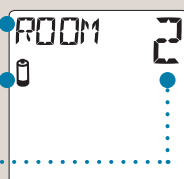

Alacsony akkútöltöttség jelző

Kiválasztott csatorna száma

Kiválasztó SET gomb

Navigációs gombok

Fel gomb

Stop gomb vagy «my» kedvenc pozíció

Le gomb

> Kiválasztógomb